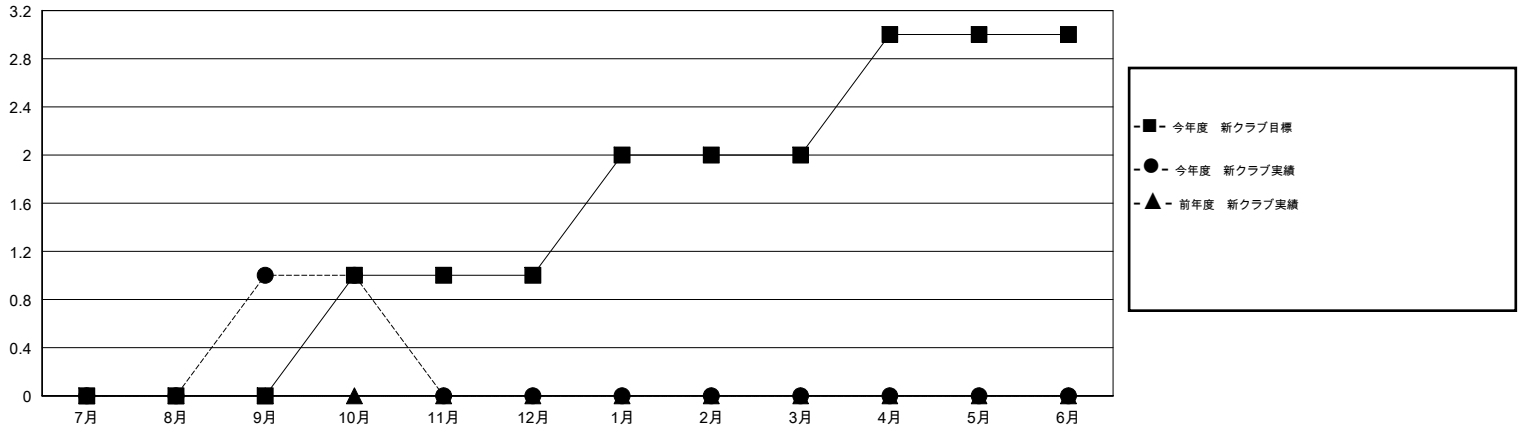

# MONTHLY MEMBERSHIP PROGRESS REPORT

District 335 B

Results as of: 10/31/2019

GMT:

地域 JAPAN

GMT会則地域

クラブ				名			
結果: 2019-2020				結果: 2019-2020			
四半期	新クラブ目標	新クラブ	解散クラブ	四半期	会員純増目標	会員増強実績	退会者(転籍を含む) 実際
7月/8月/9月	0	1	0	7月/8月/9月	250	256	70
10月/11月/12月	1	0	0	10月/11月/12月	250	67	16
1月/2月/3月	1	0	0	1月/2月/3月	250	0	0
4月/5月/6月	1	0	0	4月/5月/6月	250	0	0

新クラブ目標及び実績累計

会員目標及び実績累計

解散クラブ: 0	113 CLUBS OF 160 一名以上の新会員を登録	男女別
退会者	<a href="#">会員累計データを見るには、ここをクリック</a> <a href="#">ク</a>	男性 4,732 (71.14%)
物故会員 18		女性 1,920 (28.86%)
クラブ解散 0		世帯主/家族会員合計 2,937
その他 68		国際会費半額の家族会員 1,596
合計 86		