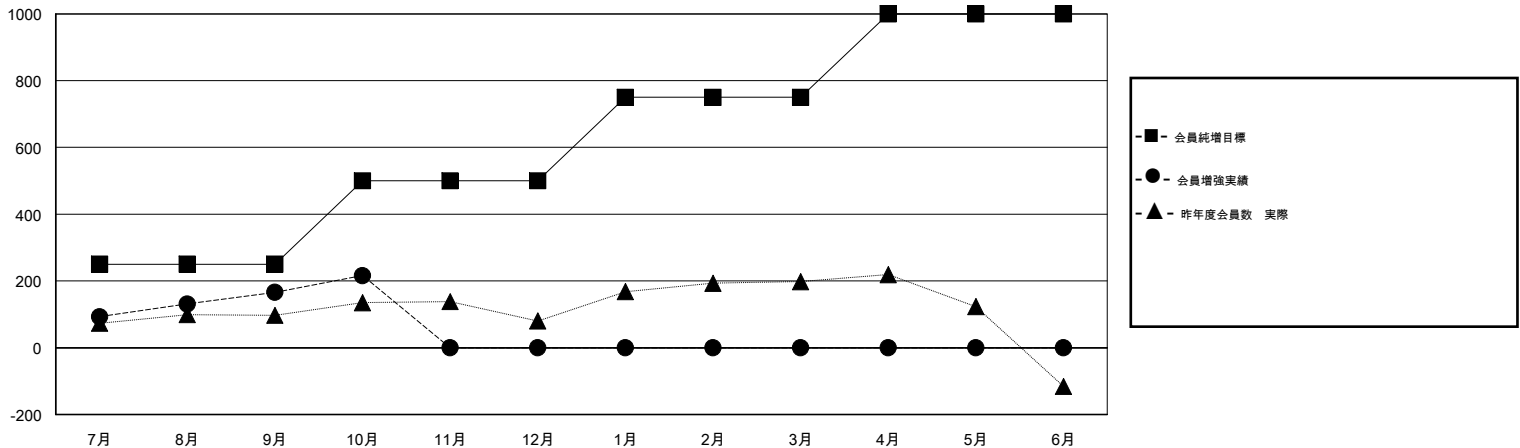

# MONTHLY MEMBERSHIP PROGRESS REPORT

District 335 B

Results as of: 10/31/2019

GMT:

地域 JAPAN

GMT会則地域

クラブ				名			
結果: 2019-2020				結果: 2019-2020			
四半期	新クラブ目標	新クラブ	解散クラブ	四半期	会員純増目標	会員増強実績	退会者(転籍を含む) 実際
7月/8月/9月	0	1	0	7月/8月/9月	250	256	70
10月/11月/12月	1	0	0	10月/11月/12月	250	67	16
1月/2月/3月	1	0	0	1月/2月/3月	250	0	0
4月/5月/6月	1	0	0	4月/5月/6月	250	0	0

新クラブ目標及び実績累計

会員目標及び実績累計

解散クラブ: 0	113 CLUBS OF 160 一名以上の新会員を登録	男女別
退会者	<a href="#">会員累計データを見るには、ここをクリック</a> <a href="#">ク</a>	男性 4,732 (71.14%)
物故会員 18		女性 1,920 (28.86%)
クラブ解散 0		世帯主/家族会員合計 2,937
その他 68		国際会費半額の家族会員 1,596
合計 86		